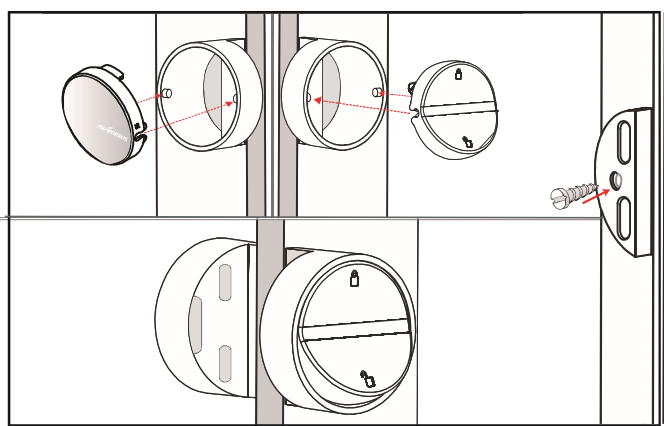

A Porta Prática Easy Lock da Araforros possui um exclusivo sistema de fechamento patenteado. O melhor do design para ambientes.

Por sua beleza e funcionalidade, amañeta Easy Lock recebeu o prêmio IDEA Brasil Ouro e IDEA AWARDS EUA Prata. O design também foi premiado pela praticidade, ou seja: abrir, travar e puxar a porta usando apenas uma das mãos

Condições de estocagem:
Empilhamento máximo de 20 lotes

Descrição mercadológica

Código	5010101
Descrição	Porta Pratica Branca 0,60 x 2,10m
Código EAN	7898411530017
Código	5010102
Descrição	Porta Pratica Branca 0,70 x 2,10m
Código EAN	7898411530024
Código	5010103
Descrição	Porta Pratica Branca 0,80 x 2,10m
Código EAN	7898411530031
Código	5010104
Descrição	Porta Pratica Branca 0,90 x 2,10m
Código EAN	7898411530048
Código	5010201
Descrição	Porta Pratica Bege 0,60 x 2,10m
Código EAN	7898411530055
Código	5010202
Descrição	Porta Pratica Bege 0,70 x 2,10m
Código EAN	7898411530062

Leve, fácil de manusear e instalar, a Porta Easy Lock se adapta a qualquer ambiente como salas de estar, quartos, banheiros, escritórios e outros.

Especificações	Medidas			
	0,60	0,70	0,80	0,90
Largura (cm)	0,60	0,70	0,80	0,90
Altura (m)	2,10	2,10	2,10	2,10
Peso Líquido (kg)	4,000	4,640	5,280	5,920
Peso Bruto (kg)	4,1600	4,8000	5,4400	6,0900

Composição da Maçaneta Easy Lock:
02 corpos, 01 tampa fixa e 01 tecla,
01 trava com parafuso.