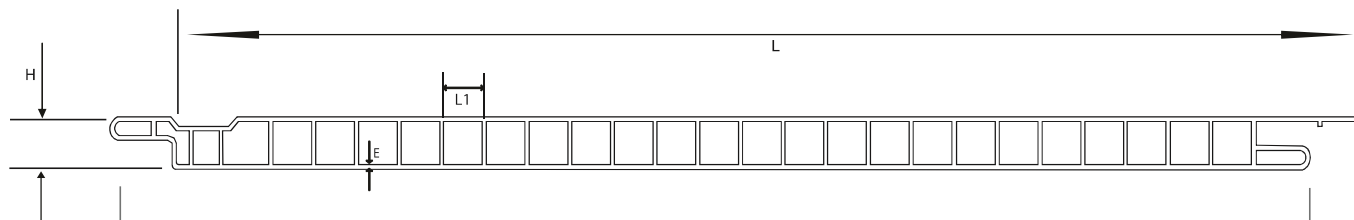

## Forro Liso

O Forro Liso pode ser utilizado em diversos ambientes: comerciais, industriais ou residenciais

**Encaixe Macho:** comprimento aproximado de 10 mm

**Encaixe Fêmea:** profundidade aproximada de 10 mm e 19 mm de comprimento aproximado

### Características técnicas

L	L1	H	E
Largura	Largura 01	Altura	Espessura
200 mm	7 mm	08 mm	0,5 mm

### Descrição mercadológica

Código	010107020107
Descrição	Forro Pratic Liso Plus 200mm/8 Branco c/6,0m
Embalagem	Revestido com filme plástico e calço de papelão nas extremidades
Quantidade	10 peças por pacote = 12 m <sup>2</sup>
Medida	6 metros padrão ou sob consulta
Peso Líquido m <sup>2</sup>	1,7000 kg
Peso Bruto m <sup>2</sup>	1,7574kg
IPI S/Venda	05%
Produção Própria	Sim
NCM	3916.20.01
Norma ABNT NBR	14.285-1:2014; 14.285-2:2014; 14.285-3:2014
Código EAN	7898411533438