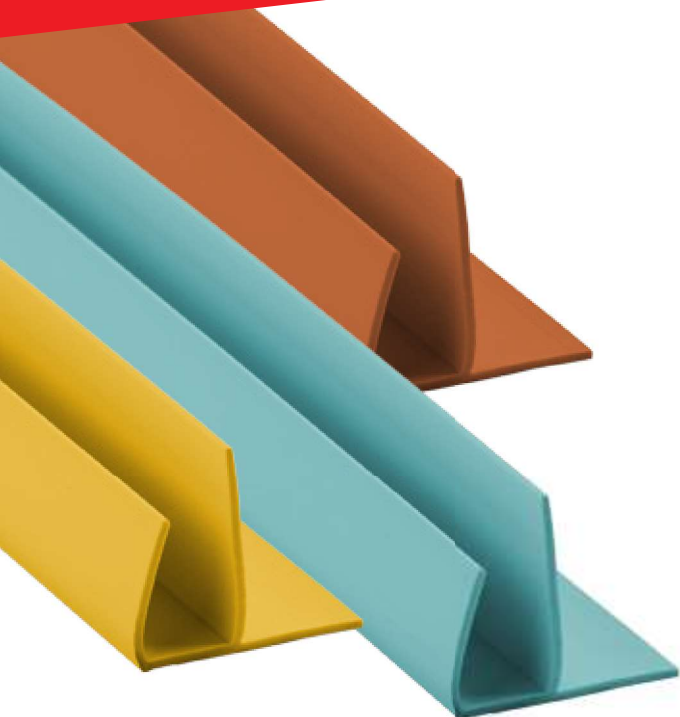

Arremate Multi

L	H	E
Largura	Altura	Espessura
24 mm	27 mm	01 mm

O Arremate Multi Color é um produto de acabamento, disponível em 8 cores: Amarelo, Azul, Cinza, Ocre, Preto, Rosa, Turquesa e Verde.

Descrição Mercadológica	
Código	020802021401
Código EAN	7898411533537
Descrição	Arremate Color Multi F Amarelo c/6m
Código	020802024601
Código EAN	7898411533643
Descrição	Arremate Color Multi F Azul c/6m
Código	020802020301
Código EAN	7898411533858
Descrição	Arremate Color Multi F Cinza c/6m
Código	020802024201
Código EAN	7898411533612
Descrição	Arremate Color Multi F Ocre c/6m
Código	020802021201
Código EAN	7898411533599
Descrição	Arremate Color Multi F Preto c/6m

Arremate Multi

Descrição Mercadológica	
Código	020802024301
Código EAN	7898411533629
Descrição	Arremate Color Multi F Rosa c/6m
Código	020802024501
Código EAN	7898411533636
Descrição	Arremate Color Multi F Turquesa c/6m
Código	020802024701
Código EAN	7898411533650
Descrição	Arremate Color Multi F Verde c/6m
Embalagem	Revestido com filme plástico e adesivo identificador nas extremidades
Quantidade	05 peças por embalagem = 30 metros
Medida	06 metros (padrão)
Peso Líquido M/L	0,1100 kg
Peso Bruto M/L	0,1215 kg
IPIS S/Venda	10%
Produção Própria	Sim
NCM	3916.20.00

Arremate Multi Amarelo

Arremate Multi Verde

Arremate Multi Turquesa

Arremate Multi Rosa

Arremate Multi Preto

Arremate Multi Ocre

Arremate Multi Cinza

Arremate Multi Azul