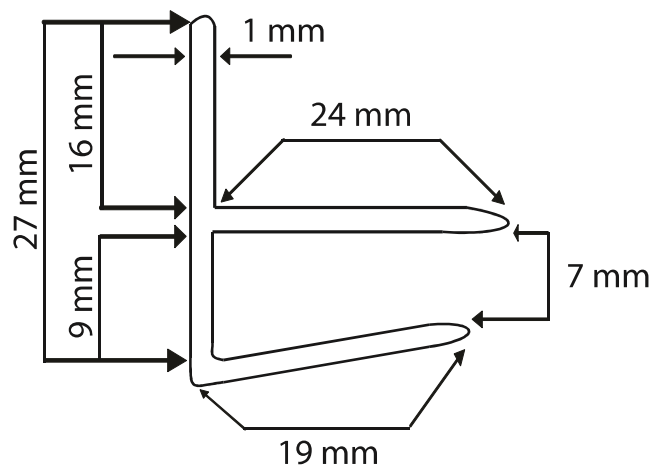

Arremate Multi

L	H	E
Largura	Altura	Espessura
24 mm	27 mm	01 mm

O Arremate Multi Color é um produto de acabamento, disponível em 8 cores: Amarelo, Azul, Cinza, Ocre, Preto, Rosa, Turquesa e Verde.

Descrição Mercadológica	
Código	020802021401
Código EAN	7898411533537
Descrição	Arremate Color Multi F Amarelo c/6m
Código	020802024601
Código EAN	7898411533643
Descrição	Arremate Color Multi F Azul c/6m
Código	020802020301
Código EAN	7898411533858
Descrição	Arremate Color Multi F Cinza c/6m
Código	020802024201
Código EAN	7898411533612
Descrição	Arremate Color Multi F Ocre c/6m
Código	020802021201
Código EAN	7898411533599
Descrição	Arremate Color Multi F Preto c/6m

Arremate Multi

Descrição Mercadológica	
Código	020802024301
Código EAN	7898411533629
Descrição	Arremate Color Multi F Rosa c/6m
Código	020802024501
Código EAN	7898411533636
Descrição	Arremate Color Multi F Turquesa c/6m
Código	020802024701
Código EAN	7898411533650
Descrição	Arremate Color Multi F Verde c/6m
Embalagem	Revestido com filme plástico e adesivo identificador nas extremidades
Quantidade	05 peças por embalagem = 30 metros
Medida	06 metros (padrão)
Peso Líquido M/L	0,1100 kg
Peso Bruto M/L	0,1215 kg
IPIS S/Venda	10%
Produção Própria	Sim
NCM	3916.20.00