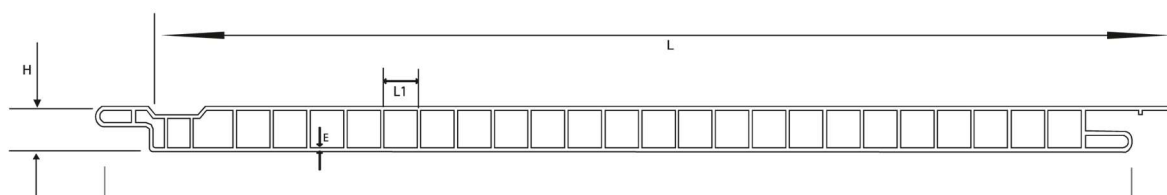

Decor
wood

Encaixe Macho: comprimento aproximado de 10 mm

Encaixe Fêmea: profundidade aproximada de 10 mm e 19 mm de comprimento aproximado

Características Técnicas

L	L1	H	E
Largura	Largura 01	Altura	Espessura
200 ± 1mm	7 ± 1mm	8 ± 0,3mm	0,5 ± 0,2mm

Descrição Mercadológica

Código	011113026307
Código EAN	7898411535371
Descrição	REVEST VIN TETO DECOR WOOD 200MM8 TECA BEGE 6M
Código	011113026407
Código EAN	7898411535388
Descrição	REVEST VIN TETO DECOR WOOD 200MM8 TECA NOZ 6M
Código	011113026507
Código EAN	7898411535395
Descrição	REVEST VIN TETO DECOR WOOD 200MM8 TECA CASTANHO 6M

Decor
wood

Descrição Mercadológica	
Código	011113026607
Código EAN	7898411535401
Descrição	REVEST VIN TETO DECOR WOOD 200MM8 TECA CINZA 6M
Código	011113026707
Código EAN	7898411535739
Descrição	REVEST VIN TETO DECOR WOOD 200MM8 TECA TAUPE 6M
Código	011113026807
Código EAN	7898411532820
Descrição	REVEST VIN TETO DECOR WOOD 200MM8 TECA MARROM 6M
Embalagem	Revestido com filme plástico, TNT entre as placas e calço de papelão nas extremidades
Quantidade	10 peças por pacote = 12 m ² .
Medida	6 metros
Peso líquido Kg / m ²	1,650
Peso Bruto Kg / m ²	1,707
IPI s/venda	5%
Produção Própria	Sim
NCM	3916.20.00
Norma ABNT NBR	Não Aplicável