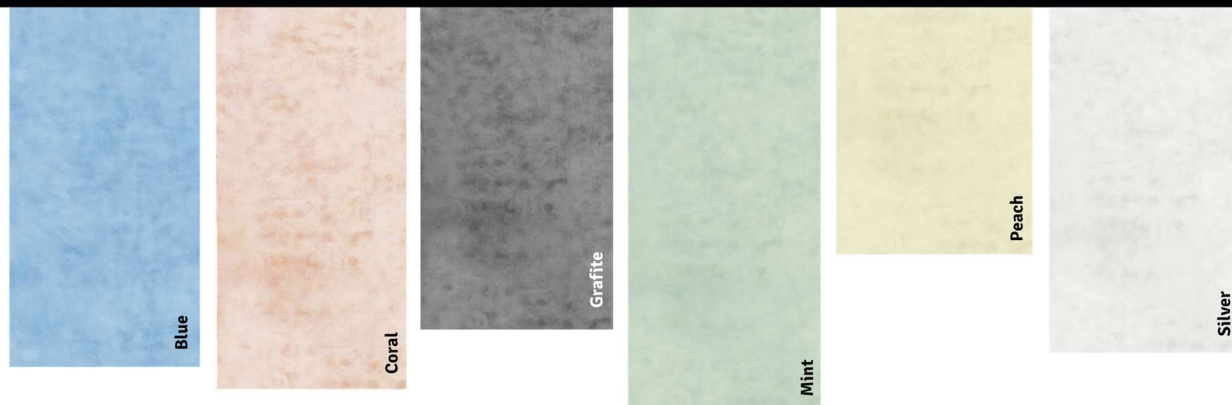

**Decor**  
aquarela

**Encaixe Macho:** comprimento aproximado de 10 mm

**Encaixe Fêmea:** profundidade aproximada de 10 mm e 19 mm de comprimento aproximado

### Características Técnicas

L	L1	H	E
Largura	Largura 01	Altura	Espessura
200 ± 1mm	7 ± 1mm	8 ± 0,3mm	0,5 ± 0,2mm

### Descrição Mercadológica

Código	011112025707
Código EAN	7898411535296
Descrição	REVEST VIN TETO DECOR AQUARELA 200MM8 BLUE 6M
Código	011112025807
Código EAN	7898411535302
Descrição	REVEST VIN TETO DECOR AQUARELA 200MM8 CORAL 6M
Código	011112025907
Código EAN	7898411535319
Descrição	REVEST VIN TETO DECOR AQUARELA 200MM8 PEACH 6M

**Decor**  
aquarela

Descrição Mercadológica	
Código	011112026007
Código EAN	7898411535326
Descrição	REVEST VIN TETO DECOR AQUARELA 200MM8 MINT 6M
Código	011112026107
Código EAN	7898411535333
Descrição	REVEST VIN TETO DECOR AQUARELA 200MM8 SILVER 6M
Código	011112026207
Código EAN	7898411535340
Descrição	REVEST VIN TETO DECOR AQUARELA 200MM8 GRAFITE 6M
Embalagem	Revestido com filme plástico, TNT entre as placas e calço de papelão nas extremidades
Quantidade	10 peças por pacote = 12 m <sup>2</sup> .
Medida	6 metros
Peso líquido Kg / m <sup>2</sup>	1,650
Peso Bruto Kg / m <sup>2</sup>	1,707
IPI s/venda	5%
Produção Própria	Sim
NCM	3916.20.00
Norma ABNT NBR	Não Aplicável