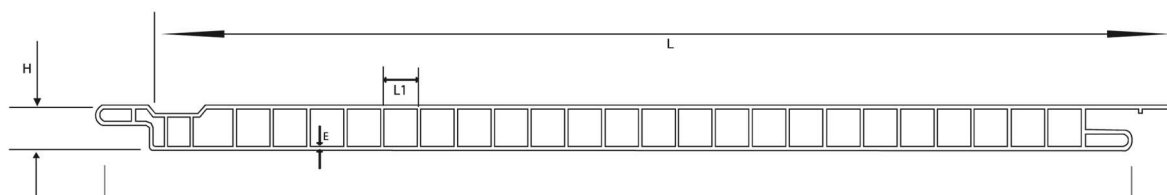

**Decor**  
aquarela

**Encaixe Macho:** comprimento aproximado de 10 mm

**Encaixe Fêmea:** profundidade aproximada de 10 mm e 19 mm de comprimento aproximado

### Características Técnicas

L	L1	H	E
Largura	Largura 01	Altura	Espessura
200 ± 1mm	7 ± 1mm	8 ± 0,3mm	0,5 ± 0,2mm

### Descrição Mercadológica

Código	011112025707
Código EAN	7898411535296
Descrição	REVEST VIN TETO DECOR AQUARELA 200MM8 BLUE 6M
Código	011112025807
Código EAN	7898411535302
Descrição	REVEST VIN TETO DECOR AQUARELA 200MM8 CORAL 6M
Código	011112025907
Código EAN	7898411535319
Descrição	REVEST VIN TETO DECOR AQUARELA 200MM8 PEACH 6M

**Decor**  
aquarela

Descrição Mercadológica	
Código	011112026007
Código EAN	7898411535326
Descrição	REVEST VIN TETO DECOR AQUARELA 200MM8 MINT 6M
Código	011112026107
Código EAN	7898411535333
Descrição	REVEST VIN TETO DECOR AQUARELA 200MM8 SILVER 6M
Código	011112026207
Código EAN	7898411535340
Descrição	REVEST VIN TETO DECOR AQUARELA 200MM8 GRAFITE 6M
Embalagem	Revestido com filme plástico, TNT entre as placas e calço de papelão nas extremidades
Quantidade	10 peças por pacote = 12 m <sup>2</sup> .
Medida	6 metros
Peso líquido Kg / m <sup>2</sup>	1,650
Peso Bruto Kg / m <sup>2</sup>	1,707
IPI s/venda	5%
Produção Própria	Sim
NCM	3916.20.00
Norma ABNT NBR	Não Aplicável