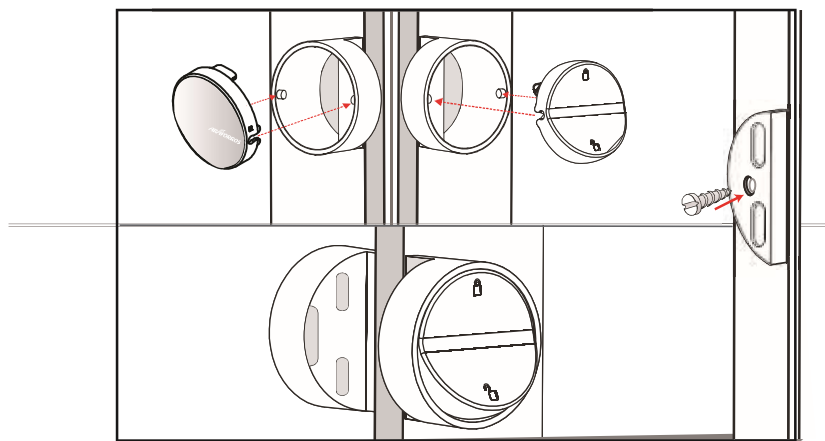

As Portas Decor Easy Lock trazem a sofisticação das texturas em madeira com a praticidade do PVC

Descrição mercadológica

Código	5042601
Descrição	Porta Decor Easy Lock Cedro 0,60 x 2,10m
Código EAN	7898411536293
Código	5042602
Descrição	Porta Decor Easy Lock Cedro 0,70 x 2,10m
Código EAN	7898411536309
Código	5042603
Descrição	Porta Decor Easy Lock Cedro 0,80 x 2,10m
Código EAN	7898411536316
Código	5042501
Descrição	Porta Decor Easy Lock Acacia 0,60 x 2,10m
Código EAN	7898411536330
Código	5042502
Descrição	Porta Decor Easy Lock Acacia 0,70 x 2,10m
Código EAN	7898411536347
Código	5042503
Descrição	Porta Decor Easy Lock Acacia 0,80 x 2,10m
Código EAN	7898411536354

Indicações de uso:

Leve, fácil de manusear e instalar, a Porta Decor Easy Lock se adapta a qualquer ambiente como salas de estar, quartos, banheiros, escritórios e outros. Além da visível economia de espaço, ela é mais barata que as similares de madeira, alumínio e ferro.

Composição da Maçaneta Easy Lock:

02 corpos, 01 tampa fixa e 01 tecla, 01 trava com parafuso.

* Mais informações como instruções de instalação, armazenagem ou outras estão disponíveis em nosso site.

Especificações	Medidas			
	0,60	0,70	0,80	0,90
Largura (cm)	0,60	0,70	0,80	0,90
Altura (m)	2,10	2,10	2,10	2,10
Peso Líquido (kg)	4,000	4,640	5,280	5,920
Peso Bruto (kg)	4,1600	4,8000	5,4400	6,0900