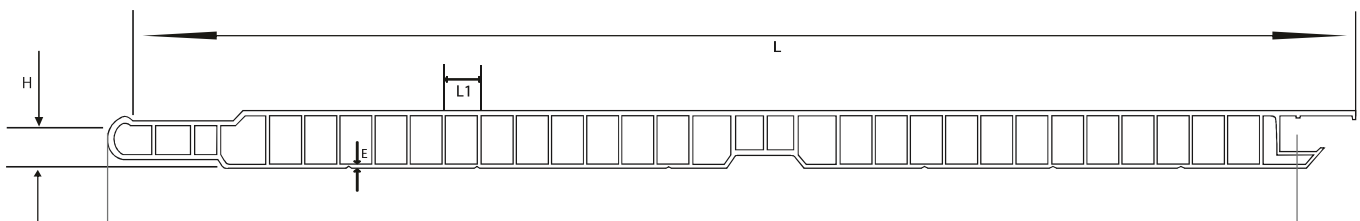

O Forro Color no modelo Flash é um produto inovador e versátil com 8 cores diferentes para personalizar os ambientes.

Encaixe Macho: comprimento aproximado de 19 mm

Encaixe Fêmea: profundidade aproximada de 06 mm e 16 mm de comprimento aproximado

Características técnicas

L	L1	H	E
Largura	Largura 01	Altura	Espessura
200 mm	6 mm	08 mm	0,5 mm

Descrição mercadológica

Código	010804021407
Código EAN	7898411532943
Descrição	Forro Color F 200mm/8 Amarelo c/6m
Código	010804022707
Código EAN	7898411532998
Descrição	Forro Color F 200mm/8 Azul c/6,0m
Código	010804020307
Código EAN	7898411532486
Descrição	Forro Color F 200mm/8 Cinza c/6,0m
Código	010804022507
Código EAN	7898411532967
Descrição	Forro Color F 200mm/8 Ocre c/6,0m

Descrição mercadológica	
Código	010804022407
Código EAN	7898411532950
Descrição	Forro Color F 200mm/8 Preto c/6,0m
Código	010804022807
Código EAN	7898411533001
Descrição	Forro Color F 200mm/8 Rosa c/6,0m
Código	010804022607
Código EAN	7898411532974
Descrição	Forro Color F 200mm/8 Turquesa c/6,0m
Código	010804022907
Código EAN	7898411533018
Descrição	Forro Color F 200mm/8 Verde c/6,0m
Embalagem	Revestido com filme plástico e calço de papelão nas extremidades
Quantidade	10 peças por embalagem + 12 m ²
Medida	6 metros padrão ou sob consulta
Peso Líquido m ²	1,4500 kg
Peso Bruto m ²	1,5040 kg
IPI S/Venda	05%
Produção Própria	Sim
NCM	3916.20.00
Norma ABNT NBR	14.285-1:2014; 14.285-2:2014; 14.285-3:2014