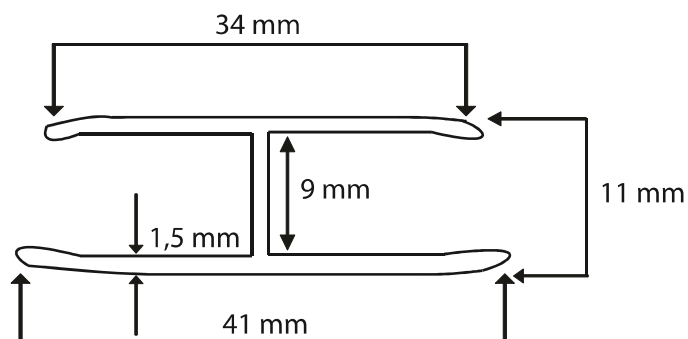

Emenda Multi

L	H	E
Largura	Altura	Espessura
41 mm	11mm	1,5 mm

Descrição mercadológica	
Código	030201010901
Código EAN	7898411532172
Descrição	Emenda Decor Multi Carvalho c/ 6m
Código	030201010801
Código EAN	7898411532158
Descrição	Emenda Decor Multi Ipe c/ 6m
Código	030201011001
Código EAN	7898411532196
Descrição	Emenda Decor Multi Nogueira c/ 6m
Código	030201012301
Código EAN	
Descrição	Emenda Decor Multi Patina c/ 6m
Embalagem	Revestido com filme plástico e adesivo identificador nas extremidades
Quantidade	05 peças por pacote = 30 metros
Medida	06 metros (Padrão)
Cor	Carvalho, Ipê, Nogueira e Pátina
Peso Líquido M/L	0,1470 kg
Peso Bruto M/L	0,1475 kg
IPI S/Venda	10%
Produção Própria	Sim
NCM	3916.20.00