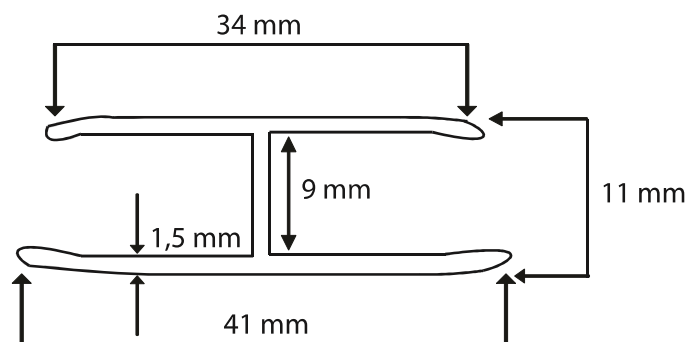

Emenda Multi

L	H	E
Largura	Altura	Espessura
41 mm	11 mm	1,5 mm

O Arremate Multi Color é um produto de acabamento, disponível em 8 cores: Amarelo, Azul, Cinza, Ocre, Preto, Rosa, Turquesa e Verde.

Descrição Mercadológica	
Código	030801011401
Código EAN	7898411533742
Descrição	Emenda Color Multi Amarelo c/6m
Código	030801014601
Código EAN	7898411533780
Descrição	Emenda Color Multi Azul c/6m
Código	030801010301
Código EAN	7898411534954
Descrição	Emenda Color Multi Cinza c/6m
Código	030801014201
Código EAN	7898411533759
Descrição	Emenda Color Multi Ocre c/6m
Código	030801011201
Código EAN	7898411533735
Descrição	Emenda Color Multi Preto c/6m

Emenda Multi

Descrição Mercadológica	
Código	030801014301
Código EAN	7898411533766
Descrição	Emenda Color Multi Rosa c/6m
Código	030801014501
Código EAN	7898411533773
Descrição	Emenda Color Multi Turquesa c/6m
Código	030802024701
Código EAN	7898411533797
Descrição	Emenda Color Multi Verde c/6m
Embalagem	Revestido com filme plástico e adesivo identificador nas extremidades
Quantidade	05 peças por embalagens = 30 metros
Medida	06 metros (padrão)
Peso Líquido M/L	0,1470 kg
Peso Bruto M/L	0,1525 kg
IPIS S/Venda	10%
Produção Própria	Sim
NCM	3916.20.00