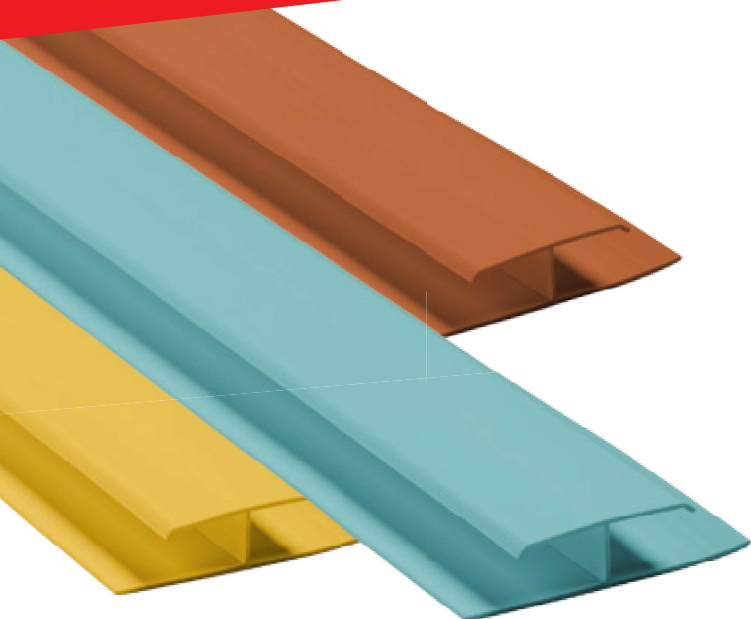

Emenda Multi

L	H	E
Largura	Altura	Espessura
41 mm	11 mm	1,5 mm

O Arremate Multi Color é um produto de acabamento, disponível em 8 cores: Amarelo, Azul, Cinza, Ocre, Preto, Rosa, Turquesa e Verde.

Descrição Mercadológica	
Código	030801011401
Código EAN	7898411533742
Descrição	Emenda Color Multi Amarelo c/6m
Código	030801014601
Código EAN	7898411533780
Descrição	Emenda Color Multi Azul c/6m
Código	030801010301
Código EAN	7898411534954
Descrição	Emenda Color Multi Cinza c/6m
Código	030801014201
Código EAN	7898411533759
Descrição	Emenda Color Multi Ocre c/6m
Código	030801011201
Código EAN	7898411533735
Descrição	Emenda Color Multi Preto c/6m

Emenda Multi

Descrição Mercadológica	
Código	030801014301
Código EAN	7898411533766
Descrição	Emenda Color Multi Rosa c/6m
Código	030801014501
Código EAN	7898411533773
Descrição	Emenda Color Multi Turquesa c/6m
Código	030802024701
Código EAN	7898411533797
Descrição	Emenda Color Multi Verde c/6m
Embalagem	Revestido com filme plástico e adesivo identificador nas extremidades
Quantidade	05 peças por embalagens = 30 metros
Medida	06 metros (padrão)
Peso Líquido M/L	0,1470 kg
Peso Bruto M/L	0,1525 kg
IPIS S/Venda	10%
Produção Própria	Sim
NCM	3916.20.00

Emenda Multi Amarelo

Emenda Multi Verde

Emenda Multi Turquesa

Emenda Multi Rosa

Emenda Multi Preto

Emenda Multi Ocre

Emenda Multi Cinza

Emenda Multi Azul