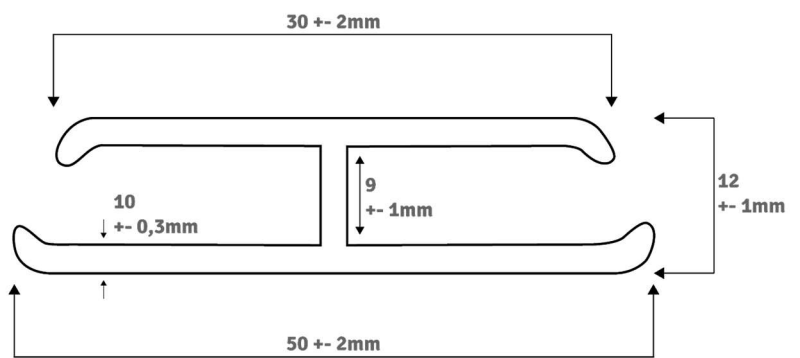

### EMENDA

L	H	E
Largura	Altura	Espessura
50 ± 2mm	12 ± 1mm	1 ± 0,3mm

### Descrição Mercadológica

Código	031011010101
Código EAN	7898411532929
Descrição	EMENDA ESTILO GEO BRANCO C/6,0M
Código	031012010101
Código EAN	7898411533025
Descrição	EMENDA ESTILO LINES BRANCO C/6,0M
Código	031017010101
Código EAN	7898411532981
Descrição	EMENDA ESTILO CUBE BRANCO C/6,0M

## Estilo

Embalagem	Revestido com filme plástico, TNT entre os perfis e adesivo identificador nas extremidades
Quantidade	05 peças por pacote = 30 m
Medida	6 metros
Peso líquido Kg / m	0,1470
Peso Bruto Kg / m	0,1475
IPI s/venda	10%
Produção Própria	Sim
NCM	3916.20.00
Norma ABNT NBR	Não aplicável