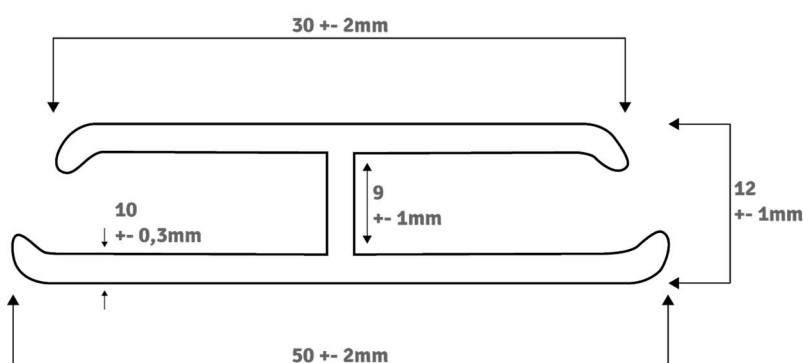

Decor
design

EMENDA

L	H	E
Largura	Altura	Espessura
50 ± 2mm	12 ± 1mm	1 ± 0,3mm

Descrição Mercadológica

Código	031115018301
Código EAN	7898411532042
Descrição	EMENDA DECOR DESIGN STUCCO C/6,0M
Código	031115018401
Código EAN	7898411532059
Descrição	EMENDA DECOR DESIGN MATERIA C/6,0M
Código	031115018501
Código EAN	7898411532066
Descrição	EMENDA DECOR DESIGN GESSO C/6,0M

Decor
design

Descrição Mercadológica

Embalagem	Revestido com filme plástico, TNT entre os perfis e adesivo identificador nas extremidades
Quantidade	05 peças por pacote = 30 m
Medida	6 metros
Peso líquido Kg / m	0,1470
Peso Bruto Kg / m	0,1475
IPI s/venda	10%
Produção Própria	Sim
NCM	3916.20.00
Norma ABNT NBR	Não aplicável