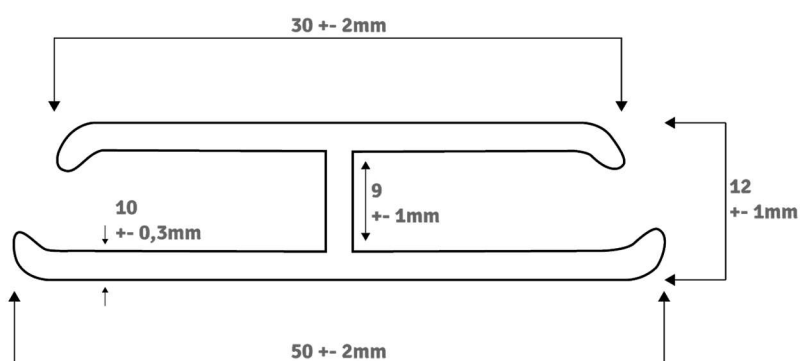

Decor
wood

EMENDA

L	H	E
Largura	Altura	Espessura
50 ± 2mm	12 ± 1mm	1 ± 0,3mm

Descrição Mercadológica

Código	031114016401
Código EAN	7898411538426
Descrição	EMENDA DECOR WOOD TECA BEGE C/6,0M
Código	031114016501
Código EAN	7898411538433
Descrição	EMENDA DECOR WOOD TECA NOZ C/6,0M
Código	031114016601
Código EAN	7898411538792
Descrição	EMENDA DECOR WOOD TECA CASTANHO C/6,0M
Código	031114016701

**Decor
wood**

Código EAN	7898411538785
Descrição	EMENDA DECOR WOOD TECA CINZA C/6,0M
Código	031114016801
Código EAN	7898411536118
Descrição	EMENDA DECOR WOOD TECA TAUPE C/6,0M
Código	031114016901
Código EAN	7898411538822
Descrição	EMENDA DECOR WOOD TECA MARROM C/6,0M
Embalagem	Revestido com filme plástico, TNT entre os perfis e adesivo identificador nas extremidades
Quantidade	05 peças por pacote = 30 m
Medida	6 metros
Peso líquido Kg /m	0,1470
Peso Bruto Kg / m	0,1475
IPI s/venda	10%
Produção Própria	Sim
NCM	3916.20.00
Norma ABNT NBR	Não aplicável