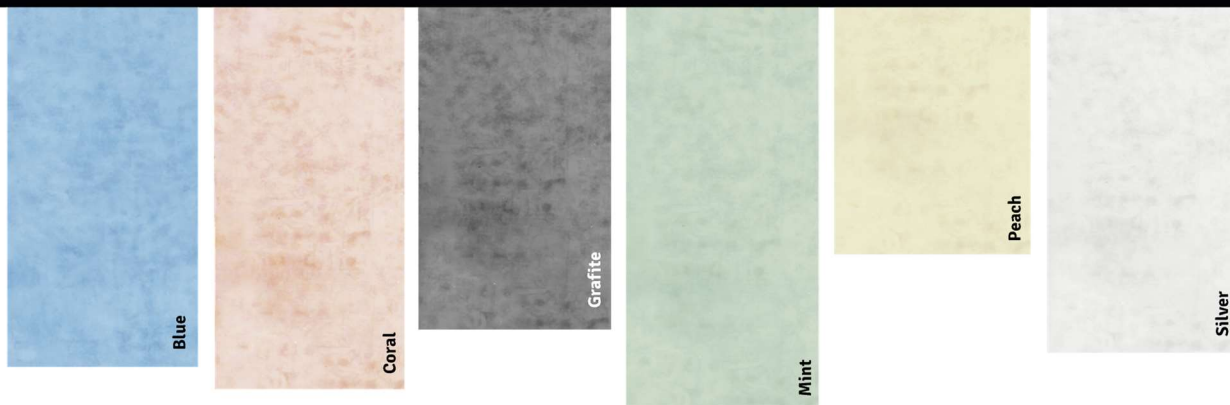

Decor
aquarela

EMENDA

L	H	E
Largura	Altura	Espessura
50 ± 2mm	12 ± 1mm	1 ± 0,3mm

Descrição Mercadológica

Código	031113015801
Código EAN	7898411538921
Descrição	EMENDA DECOR AQUARELA BLUE C/6,0M
Código	031113015901
Código EAN	7898411538877
Descrição	EMENDA DECOR AQUARELA CORAL C/6,0M
Código	031113016001
Código EAN	7898411538891
Descrição	EMENDA DECOR AQUARELA PEACH C/6,0M
Código	031113016101

Decor
aquarela

Código EAN	7898411538884
Descrição	EMENDA DECOR AQUARELA MINT C/6,0M
Código	031113016201
Código EAN	7898411538914
Descrição	EMENDA DECOR AQUARELA SILVER C/6,0M
Código	031113016301
Código EAN	7898411538907
Descrição	EMENDA DECOR AQUARELA GRAFITE C/6,0M
Embalagem	Revestido com filme plástico, TNT entre os perfis e adesivo identificador nas extremidades
Quantidade	05 peças por pacote = 30 m
Medida	6 metros
Peso líquido Kg / m	0,1470
Peso Bruto Kg / m	0,1475
IPI s/venda	10%
Produção Própria	Sim
NCM	3916.20.00
Norma ABNT NBR	Não aplicável