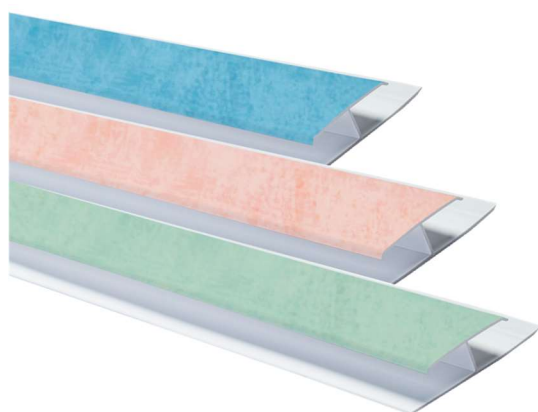

Decor
aquarela

EMENDA

L	H	E
Largura	Altura	Espessura
50 ± 2mm	12 ± 1mm	1 ± 0,3mm

Descrição Mercadológica

Código	031113015801
Código EAN	7898411538921
Descrição	EMENDA DECOR AQUARELA BLUE C/6,0M
Código	031113015901
Código EAN	7898411538877
Descrição	EMENDA DECOR AQUARELA CORAL C/6,0M
Código	031113016001
Código EAN	7898411538891
Descrição	EMENDA DECOR AQUARELA PEACH C/6,0M
Código	031113016101

Decor
aquarela

Código EAN	7898411538884
Descrição	EMENDA DECOR AQUARELA MINT C/6,0M
Código	031113016201
Código EAN	7898411538914
Descrição	EMENDA DECOR AQUARELA SILVER C/6,0M
Código	031113016301
Código EAN	7898411538907
Descrição	EMENDA DECOR AQUARELA GRAFITE C/6,0M
Embalagem	Revestido com filme plástico, TNT entre os perfis e adesivo identificador nas extremidades
Quantidade	05 peças por pacote = 30 m
Medida	6 metros
Peso líquido Kg / m	0,1470
Peso Bruto Kg / m	0,1475
IPI s/venda	10%
Produção Própria	Sim
NCM	3916.20.00
Norma ABNT NBR	Não aplicável