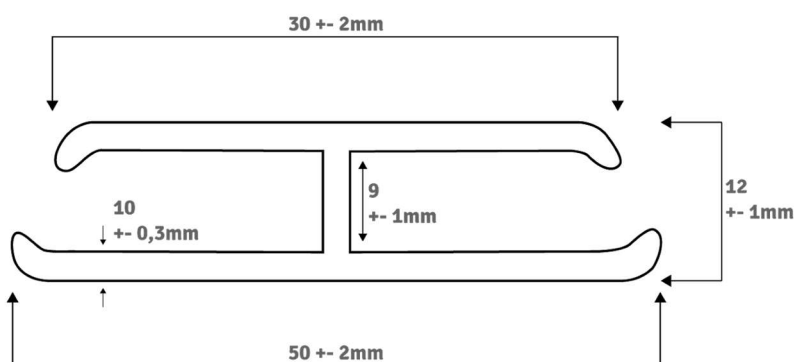

Decor
aquarela

EMENDA

L	H	E
Largura	Altura	Espessura
50 ± 2mm	12 ± 1mm	1 ± 0,3mm

Descrição Mercadológica

Código	031113015801
Código EAN	7898411538921
Descrição	EMENDA DECOR AQUARELA BLUE C/6,0M
Código	031113015901
Código EAN	7898411538877
Descrição	EMENDA DECOR AQUARELA CORAL C/6,0M
Código	031113016001
Código EAN	7898411538891
Descrição	EMENDA DECOR AQUARELA PEACH C/6,0M
Código	031113016101

Decor
aquarela

Código EAN	7898411538884
Descrição	EMENDA DECOR AQUARELA MINT C/6,0M
Código	031113016201
Código EAN	7898411538914
Descrição	EMENDA DECOR AQUARELA SILVER C/6,0M
Código	031113016301
Código EAN	7898411538907
Descrição	EMENDA DECOR AQUARELA GRAFITE C/6,0M
Embalagem	Revestido com filme plástico, TNT entre os perfis e adesivo identificador nas extremidades
Quantidade	05 peças por pacote = 30 m
Medida	6 metros
Peso líquido Kg / m	0,1470
Peso Bruto Kg / m	0,1475
IPI s/venda	10%
Produção Própria	Sim
NCM	3916.20.00
Norma ABNT NBR	Não aplicável