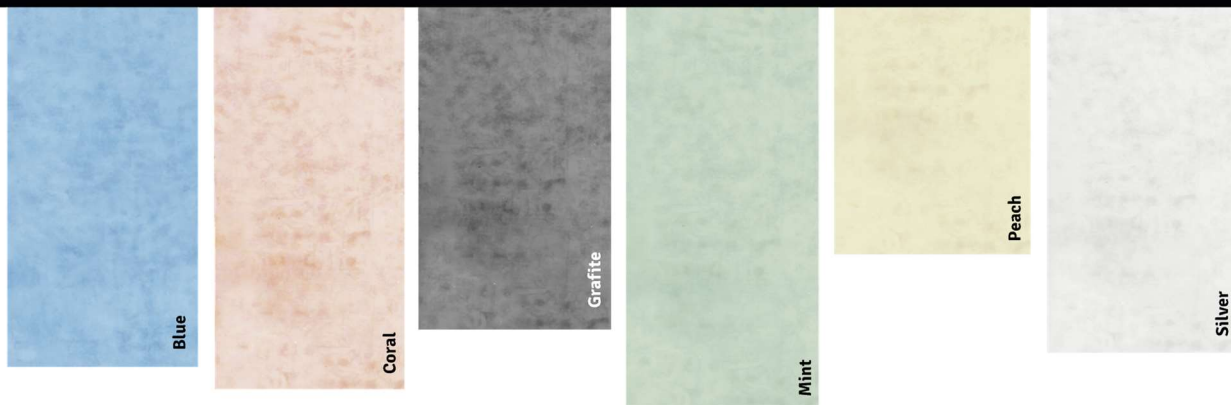

Decor
aquarela

EMENDA

L	H	E
Largura	Altura	Espessura
50 ± 2mm	12 ± 1mm	1 ± 0,3mm

Descrição Mercadológica

Código	031113015801
Código EAN	7898411538921
Descrição	EMENDA DECOR AQUARELA BLUE C/6,0M
Código	031113015901
Código EAN	7898411538877
Descrição	EMENDA DECOR AQUARELA CORAL C/6,0M
Código	031113016001
Código EAN	7898411538891
Descrição	EMENDA DECOR AQUARELA PEACH C/6,0M
Código	031113016101

Decor
aquarela

Código EAN	7898411538884
Descrição	EMENDA DECOR AQUARELA MINT C/6,0M
Código	031113016201
Código EAN	7898411538914
Descrição	EMENDA DECOR AQUARELA SILVER C/6,0M
Código	031113016301
Código EAN	7898411538907
Descrição	EMENDA DECOR AQUARELA GRAFITE C/6,0M
Embalagem	Revestido com filme plástico, TNT entre os perfis e adesivo identificador nas extremidades
Quantidade	05 peças por pacote = 30 m
Medida	6 metros
Peso líquido Kg / m	0,1470
Peso Bruto Kg / m	0,1475
IPI s/venda	10%
Produção Própria	Sim
NCM	3916.20.00
Norma ABNT NBR	Não aplicável