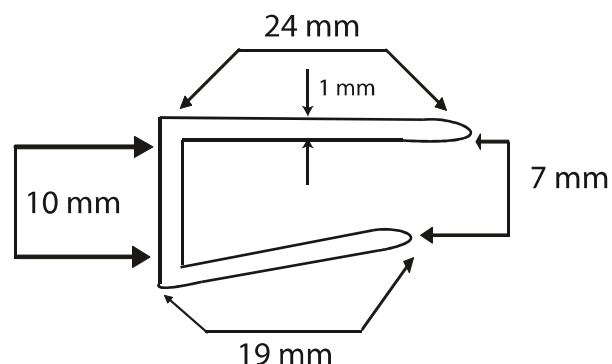

Arremate Tipo “U”

L	H	E
Largura	Altura	Espessura
24 mm	10 mm	01 mm

Descrição Mercadológica

Código	020203020901
Código EAN	7898411537887
Descrição	Arremate Decor Tipo U Carvalho c/6m
Código	020203020801
Código EAN	7898411536040
Descrição	Arremate Decor Tipo U Ipe c/6m
Código	020203021001
Código EAN	7898411536064
Descrição	Arremate Decor Tipo U Nogueira c/6m
Código	020203022301
Código EAN	7898411537221
Descrição	Arremate Decor Tipo U Pátina c/6m
Embalagem	Revestido com filme plástico e adesivo identificador nas extremidades
Quantidade	10 peças por pacote = 60 metros
Medida	06 metros (Padrão)
Peso Líquido M/L	0,0750 kg
Peso Bruto M/L	0,0850 kg
IPI S/Venda	10%
Produção Própria	Sim
NCM	3916.20.00