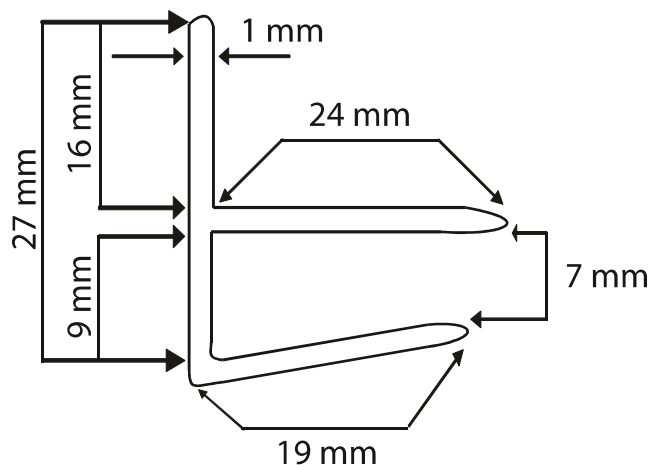

Arremate Multi

L	H	E
Largura	Altura	Espessura
24 mm	27 mm	01 mm

O Arremate Pratic Multi é um produto versátil e pode ser aplicado em ambientes comerciais ou residenciais.

Descrição mercadológica	
Código	020102020101
Descrição	Arremate Pratic Multi Branco c/6m
Embalagem	Revestido com filme plástico e adesivo identificador nas extremidades
Quantidade	20 peças por embalagem = 120m
Medida	06 metros (padrão)
Peso Líquido M/L	0,1100kg
Peso Bruto M/L	0,1220kg
IPI S/Venda	10%
Produção Própria	Sim
NMC	3916.20.20
Código EAN	7898411531243