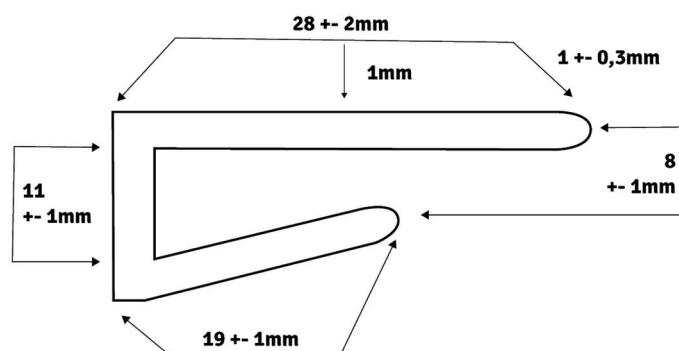

**Decor
design**

ARREMATE U

L	H	E
Largura	Altura	Espessura
28 ± 2mm	11 ± 1mm	1 ± 0,3mm

Descrição Mercadológica

Código	021115028301
Código EAN	7898411539294
Descrição	ARREMATE DECOR DESIGN STUCCO C/6,0M
Código	021115028401
Código EAN	7898411539317
Descrição	ARREMATE DECOR DESIGN MATERIA C/6,0M
Código	021115028501
Código EAN	7898411539317
Descrição	ARREMATE DECOR DESIGN GESSO C/6,0M

Decor
design

Descrição Mercadológica

Embalagem	Revestido com filme plástico e adesivo identificador nas extremidades
Quantidade	10 peças por pacote = 60 m
Medida	6 metros
Peso Líquido Kg / m	0,075
Peso Bruto Kg / m	0,085
IPI s/venda	10%
Produção Própria	Sim
NCM	3916.20.00
Norma ABNT NBR	Não aplicável