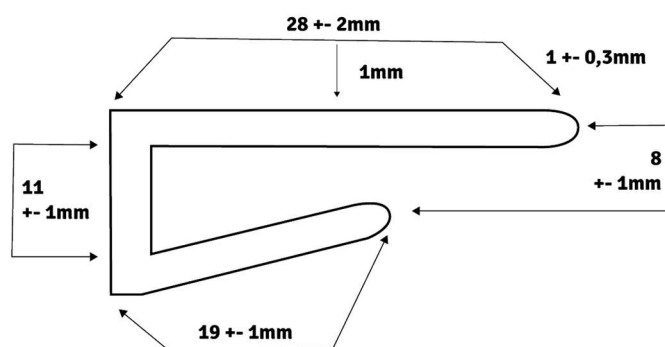

Decor
aquarela

ARREMATE U

L	H	E
Largura	Altura	Espessura
28 ± 2mm	11 ± 1mm	1 ± 0,3mm

Descrição Mercadológica

Código	020103020101
Código EAN	7898411531304
Descrição	ARREMATE PRATIC TIPO U BRANCO C/ 6M
Embalagem	Revestido com filme plástico e adesivo identificador nas extremidades
Quantidade	20 peças por pacote = 120 m
Medida	6 metros
Peso líquido kg / m	0,075
Peso Bruto Kg / m	0,085
IPI s/venda	10%
Produção Própria	Sim
NCM	3916.20.00
Norma ABNT NBR	Não aplicável