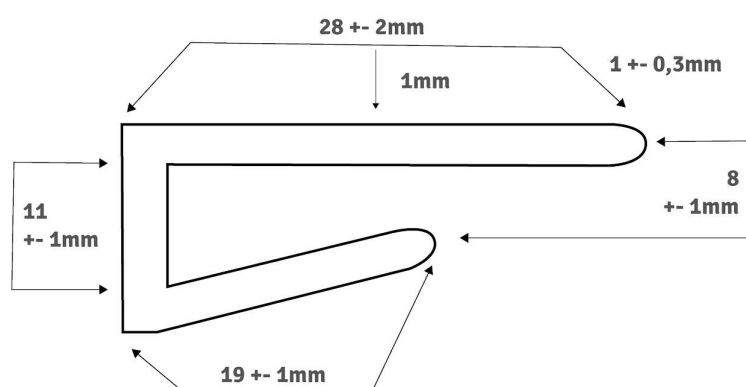

**Decor
wood**

ARREIMATE U

L	H	E
Largura	Altura	Espessura
28 ± 2mm	11 ± 1mm	1 ± 0,3mm

Descrição Mercadológica

Código	021114026401
Código EAN	7898411538112
Descrição	ARREIMATE DECOR WOOD TECA BEGE C/6,0M
Código	021114026501
Código EAN	7898411538129
Descrição	ARREIMATE DECOR WOOD TECA NOZ C/6,0M
Código	021114026601
Código EAN	7898411535975
Descrição	ARREIMATE DECOR WOOD TECA CASTANHO C/6,0M
Código	021114026701
Código EAN	7898411534800

**Decor
wood**

Descrição	ARREMATE DECOR WOOD TECA CINZA C/6,0M
Código	021114026801
Código EAN	7898411538631
Descrição	ARREMATE DECOR WOOD TECA TAUPE C/6,0M
Código	021114026901
Código EAN	7898411535999
Descrição	ARREMATE DECOR WOOD TECA MARROM C/6,0M
Embalagem	Revestido com filme plástico e adesivo identificador nas extremidades
Quantidade	10 peças por pacote = 60 m
Medida	6 metros
Peso líquido Kg / m	0,075
Peso Bruto Kg / m	0,085
IPI s/venda	10%
Produção Própria	Sim
NCM	3916.20.00
Norma ABNT NBR	Não aplicável